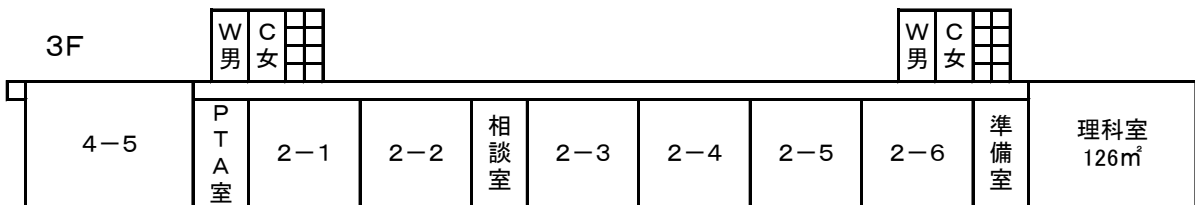

平成30年度 さいたま市立春岡小学校学級配置

北校舎

南校舎

西校舎