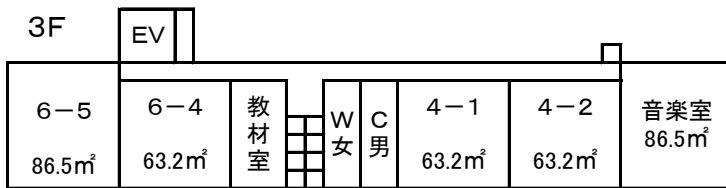

平成29年度 さいたま市立春岡小学校学級配置

北校舎

南校舎

西校舎