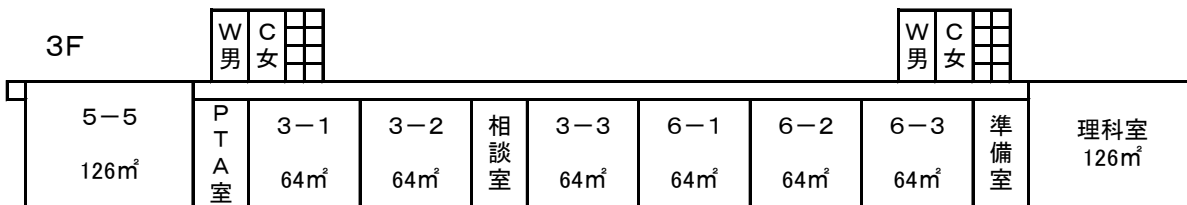

平成29年度 さいたま市立春岡小学校学級配置

北校舎

南校舎

西校舎